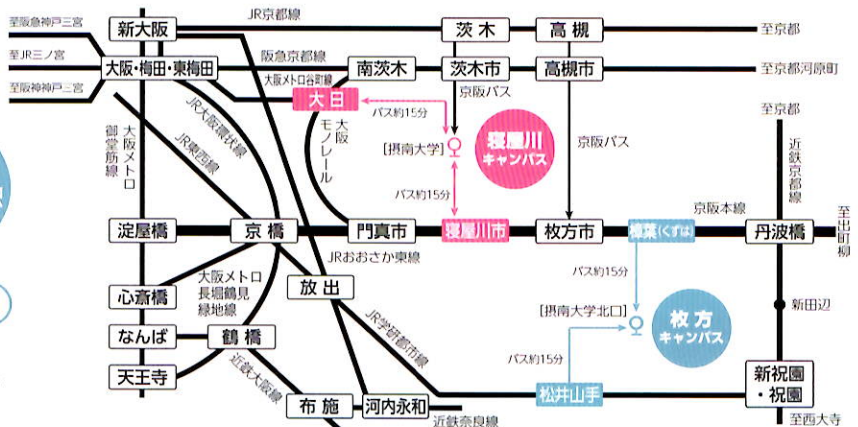

## 学部・学科

寝屋川 キャンパス	■ 法学部	法律学科	■ 理工学部	生命科学科 住環境デザイン学科 建築学科 都市環境工学科 機械工学科 電気電子情報工学科(予定) ※2026年4月名称変更予定
	■ 国際学部	国際学科		
	■ 経済学部	経済学科		
	■ 経営学部	経営学科		
	■ 現代社会学部	現代社会学科		
枚方 キャンパス	■ 薬学部	薬学科	■ 農学部	農業生産学科 応用生物科学科 食品栄養学科[管理栄養士養成課程] 食農ビジネス学科(文理融合分野)
	■ 看護学部	看護学科		

摂南大学は2025年に  
開学50周年を迎えました

むむ  
ぷ

特設サイト  
公開中!

Food & Bread

OPEN CAMPUSでは  
人気の食堂メニューや  
オリジナルパンも登場!

## アクセス

当日は最寄り駅から  
無料シャトルバスを運行!

バスの時刻は本学入試情報サイトorオープンキャンパス特設サイトでお知らせします。

所在地 【寝屋川キャンパス】 大阪府寝屋川市池田中町17-8  
【枚方キャンパス】 大阪府枚方市長尾崎町45-1

摂南大学Official Instagramでは、**Follow me!**  
CAMPUS TOUR 学校行事 部活動 など最新情報を配信中!