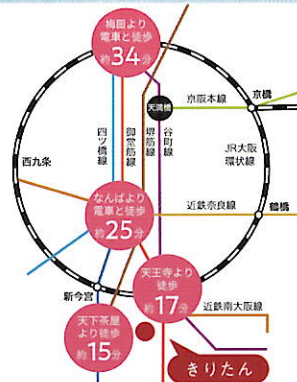

開催時間 13:30~16:30頃  
(受付13:00~)

4月 20日・27日 5月 11日・18日 SPRING

6月 1日・29日 7月 19日・26日 8月 2日・23日 SUMMER

9月 6日 AUTUMN 12月 13日 WINTER 2026年 3月 22日 SPRING

参加者特典①

入学検定料半額優待

入学検定料の半額(15,000円)が免除になる入学検定料半額優待をプレゼント! 出願(エントリー)時に使用できます。

参加者特典②

スペシャルドリンク

おひとり様につき1杯スペシャルドリンクをプレゼント! 飲みながらフリートークをお楽しみください。

参加者特典③

カフェギフトカード

きりたん公式LINEに友達登録でカフェギフトカードプレゼント! 受付時に登録画面を見せてください。

※車で来学はご遠慮ください。

アクセス

- ▶ JR・大阪メトロ「天王寺駅」より徒歩約17分
- ▶ 大阪メトロ谷町線「阿倍野駅」より徒歩約10分
- ▶ 阪堺上町線「松虫駅」より徒歩約3分

オープンキャンパスの予約はこちら

大阪キリスト教短期大学

こども学コース

日本初 教育テックコース

〒545-0042 大阪市阿倍野区丸山通1-3-61

☎06-6652-2091 ✉nyushi@occ.ac.jp

最新情報は  
こちら▶