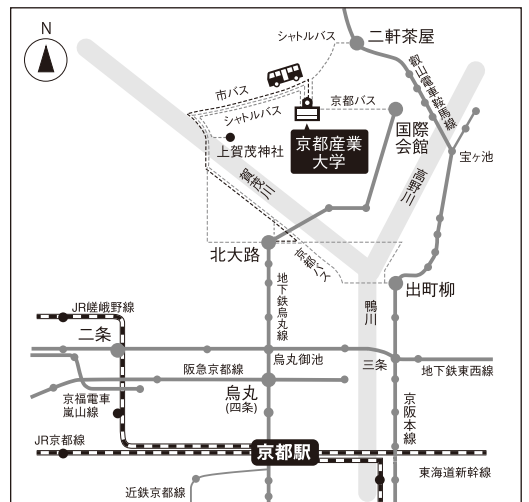

#### 公募推薦入試模擬試験(英語)

9月

本学の入試で実際に使われる教室で入試本番を想定した英語の模擬試験を実施。  
試験終了後には予備校の人気講師の解説もあります！夏休みの勉強の効果を確かめてみよう。

※内容は変更する場合があります。イベント詳細および事前申込は京都産業大学の「入試情報サイト」をご確認ください。

お友達登録はこちらから  
オープンキャンパスをはじめとした最新情報をいち早くゲット！  
LINEで「京都産業大学 入学センター」を友達追加しよう。

イベント詳細はこちらから  
OPEN CAMPUS 2025 サイト

京都産業大学 オープンキャンパス

京都駅より 所要時間 約29分	京都駅	地下鉄 約20分 → 国際会館駅 地下鉄 約14分 → 北大路駅	京都バス 約9分 市バス・京都バス 約15分
大阪梅田駅より 所要時間 約66分	大阪梅田駅	阪急 約41分 → 烏丸駅 地下鉄四条駅へ乗り換え	地下鉄 約16分 → 国際会館駅 京都バス 約9分
淀屋橋駅より 所要時間 約84分	淀屋橋駅	京阪 約54分 → 出町柳駅	京都バス直行19分(普通30分)

※乗り換え時間は含みません

京都産業大学

交通アクセスの詳細はこちらから

※QRコードはデバイスにより読み取れない場合があります