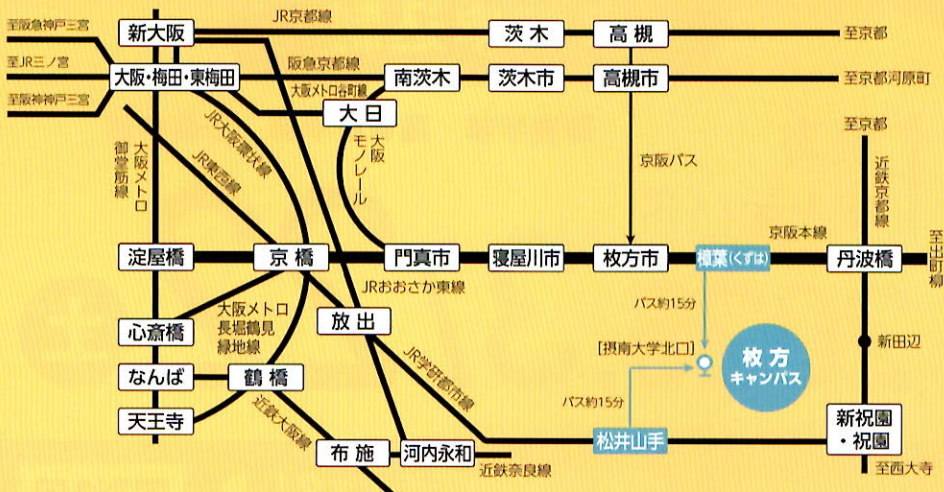

:: PROGRAM TOPICS

:: 学部学科ガイダンス

学びの内容・魅力、将来の進路などを説明します。志望学科を決めている方も学科選びに迷っている方も参加必須のプログラムです!

:: 実習体験

実際の研究設備や実験道具を使用して大学生さながらの実習体験ができます。

:: 施設見学

在学生が使用する実験室や研究室などを見学できます。見学して入学後の学びをイメージしてみましょう。

:: 入試プログラム(学部学科別)

総合型選抜、学校推薦型の入試制度についてご紹介します。

*プログラム内容を変更することがあります。*一部のプログラムについて、事前申込が必要となる場合があります。

学部・学科

枚方キャンパス

- 薬学部 薬学科
- 看護学部 看護学科
- 農学部 農業生産学科
応用生物科学科
食品栄養学科【管理栄養士養成課程】
食農ビジネス学科(文理融合分野)

寝屋川キャンパス

- 法学部 法律学科
- 国際学部 国際学科
- 経済学部 経済学科
- 経営学部 経営学科
- 現代社会学部 現代社会学科
- 理工学部 生命科学科 機械工学科
住環境デザイン学科 電気電子工学科
建築学科 都市環境工学科

アクセス

:: ACCESS

所在地

【枚方キャンパス】大阪府枚方市長尾峠町45-1

当日は樟葉駅、松井山手駅から**無料**シャトルバスを運行!

京阪本線
樟葉駅

または

JR学研都市線
松井山手駅

枚方
キャンパス

当日は

食堂を営業!

※写真はイメージです。

摂南大学Official Instagramでは、*Follow me!*
CAMPUS TOUR 学校行事 部活動 など最新情報を配信中!

最新情報をいち早くお届け!
LINEのお友だち追加はコチラ!