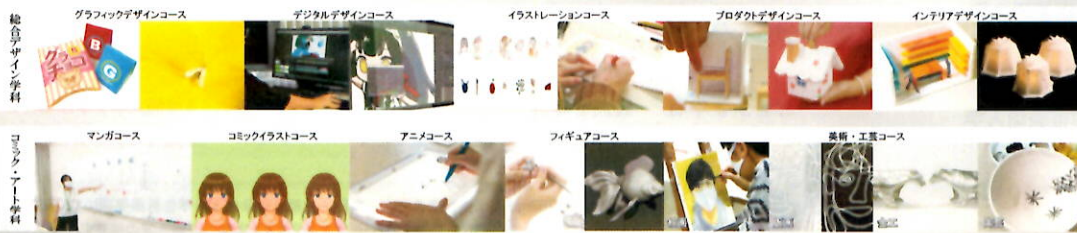

オープンキャンパス（体験入学）情報

大阪芸術大学附属

大阪美術専門学校

OSAKA COLLEGE OF ART

QRコードから

URL から

大阪美術専門学校

検索

<https://www.bisen.ac.jp/open-campus/>

開催日程

1月26日（日） 2月9日（日） 3月9日（日） 5月25日（日）

卒業制作展同時開催

2025 年度入試対応

2026 年度入試対応

「ビセン」はビビビッ！ トキメキ体験入学

授業体験講座

※上記授業体験講座は一例です。会期によって異なる体験内容を実施しています。

鉛筆デッサン講座

..... 授業料全額免除入試をお考えの方へ .....

基礎からしっかり教えます。
テーマの理解と作品の表現力、創造性、
完成度など先生が講師します。
入学までにレベルアップできますよ。

トキメキ体験入学受講のメリット

受験当該年度に授業体験講座に参加すると **A0 入学選考の面接** が免除されます。

ビセンの2学科10コースの多彩な学びの中から **一日最大3科目受講することができ**、志望分野選別に役立ちます。

鉛筆デッサン講座では
授業料全額免除入学試験の選考科目 **「鉛筆デッサン」** の受験対策ができます。
(初心者クラスもあります)