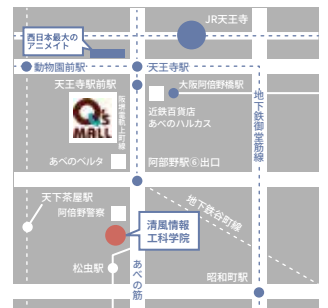

2025 1.11 sat

13:30・16:30

交通費補助

AO説明会

AO入学

春スペポイント

- MS-Officeでプログラム入門
高校と社会で異なるエクセル活用方法を学ぼう!
- ゲームプログラム入門講座
2Dシューティングのしくみ～弾を飛ばして敵を倒そう～
- デジタルイラスト入門講座
プロの使う Photoshop でペンタブにチャレンジ!
- グラフィックデザイン入門講座
Illustrator でオリジナルパッケージをデザインしてみよう!
- ウェブデザイン入門講座
現役女性デザイナーが教える! 初めてのWebサイト制作
- ハードウェア講座(アナログ回路入門)
FMラジオを作って持ち帰ろう
- AO入試対策講座 -2025年4月入学者対象-
エントリーシート・適性検査・面接を徹底解説!

ACCESS

電車でお越しの方

- JR「天王寺駅」/ 近鉄「大阪阿倍野橋駅」から南へ徒歩15分
- 阪堺電車「松虫駅」下車すぐ
- 大阪メトロ谷町線「阿倍野駅」より南へ徒歩6分
- 大阪メトロ御堂筋線「昭和町駅」より西へ徒歩10分

〒545-0042
大阪市阿倍野区丸山通 1-6-3
TEL:0120-774-334

LINE

オープンキャンパスのエントリーや進路相談も
行っています。お気軽にご連絡ください。